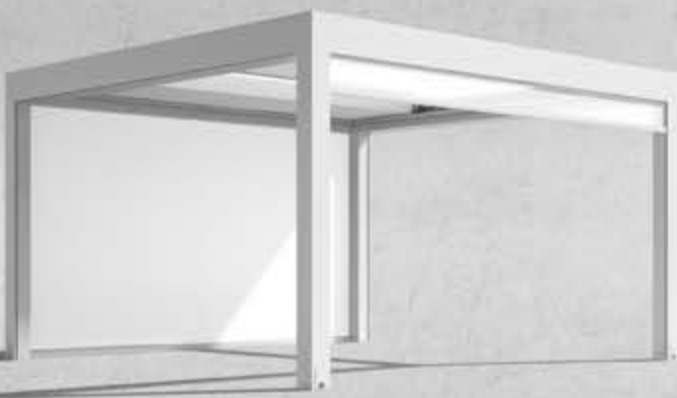

2 grades of blade opening/copertura a 2 gradi di libertà:
Rotation and folding/rotazione e impacchettamento

Velvet Plus

EN Bioclimatic Pergola with retractable and adjustable blade cover. The side Zip screens can be integrated into the Pergola profile sections as well as sliding side glass doors.

IT Pergola bioclimatica con copertura a lame orientabili e retrattili. All'interno dei profili, integra completamente le chiusure laterali Zip e permette, allo stesso tempo, l'installazione di vetrate scorrevoli laterali.

DE Bioklimatische Pergola mit Überdachung mit ausrichtbaren und einziehbaren Lamellen. In den Profilen sind komplett die

seitlichen ZIP-Verschlüsse integriert; seitliche Glasschiebewände können installiert werden.

FR Pergola bioclimatique avec couverture à lames orientables et rétractables. À l'intérieur des profils, elle intègre complètement les fermetures latérales Zip et permet également d'installer des fenêtres coulissantes latérales.

ES Pérgola bioclimática con cubierta de hojas orientables y retráctiles. Incorpora completamente dentro de los perfiles los cierres laterales Zip y permite al mismo tiempo instalar cristaleras correderas laterales.