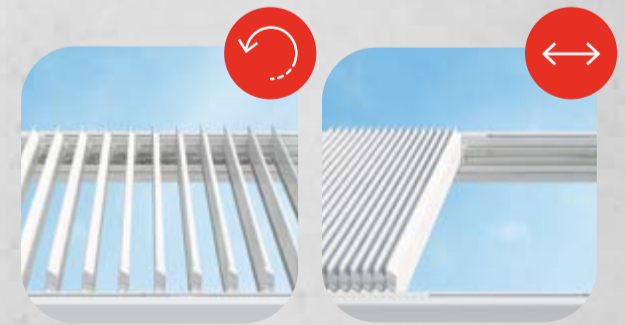

FR Pergola bioclimatique avec couverture à lames orientables et rétractables. À l'intérieur des profils, elle intègre complètement les fermetures latérales Zip et permet également d'installer des fenêtres coulissantes latérales.

ES Pérgola bioclimática con cubierta de hojas orientables y retráctiles. Incorpora completamente dentro de los perfiles los cierres laterales Zip y permite al mismo tiempo instalar cristaleras correderas laterales.

Sway

Retractable blade cover
Copertura a lame retrattili

EN The blades rotate and fold up in just one movement and let the light come in.

IT In un unico movimento, le lame ruotano e si compattano in poco spazio, lasciando entrare la luce.

ES Con un solo movimiento las hojas giran y se recogen en poco espacio dejando entrar la luz.

Velvet /Velvet Plus

Adjustable and retractable blade cover
Copertura a lame orientabili e retrattili

EN The blades can rotate according to the sun position, or they can be completely folded up to see the sky.